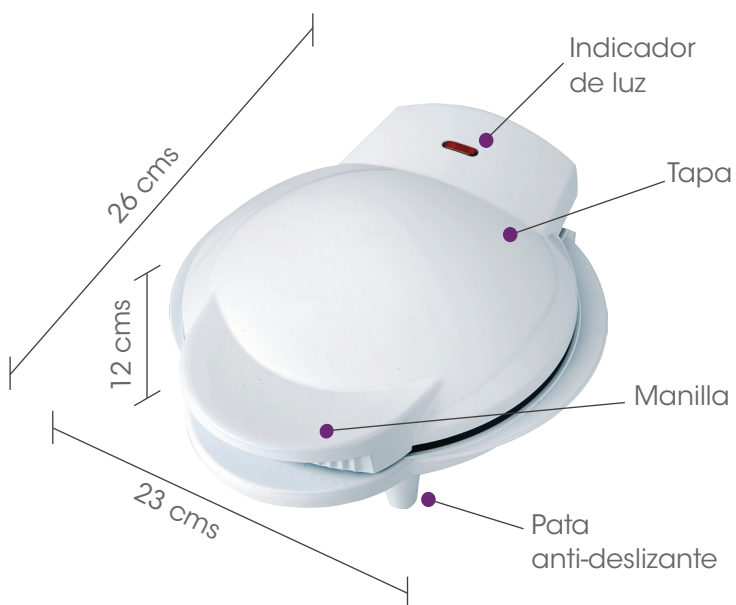

OMELETTE MAKER

- Disfrute de un delicioso omelette hecho a su gusto, con sus ingredientes favoritos.
- Máquina de muy fácil uso y de fácil limpieza.
- Con esta máquina podrá variar la preparación de huevos, haciendo un omelette clásico, huevos fritos o huevos hervidos.
- El hacer un omelette no volverá a ser un tema de expertos!
- Incluye manual de uso y diversas recetas.
- Diseño compacto para su mayor comodidad.

MODELO	BOM040
VOLTAJE	220 V
FRECUENCIA	50 Hz
POTENCIA	800 W
PROCEDENCIA	CHINA
EAN13	7804636220381
TAMAÑO CAJA CM	25,5X23,5X11
PESO	1,6 KG
DUN 14	17804636220388
TAMAÑO MASTER CM	56,8X44,5X24
UNID/CAJA MASTER	6
PESO	10,3 KG